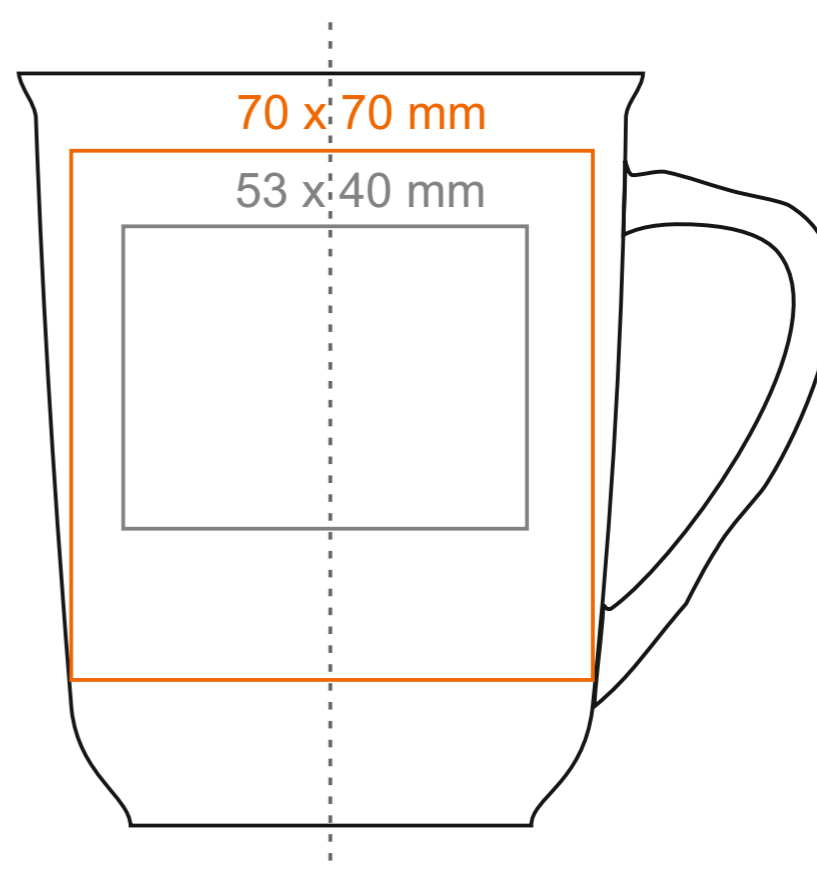

M_080 **Ergo**

280 ml / h: 100 mm / Ø 85 mm

Nadruk na uchu	- 20 x 10 mm
Nadruk wewnątrz na ściance	- 50 x 20 mm
Nadruk wewnątrz na dnie	- Ø 40 mm
Nadruk od spodu	- Ø 40 mm

*W przypadku projektów dla kalkomanii wybiegających poza standardową powierzchnię nadruku prosimy o kontakt z działem handlowym.