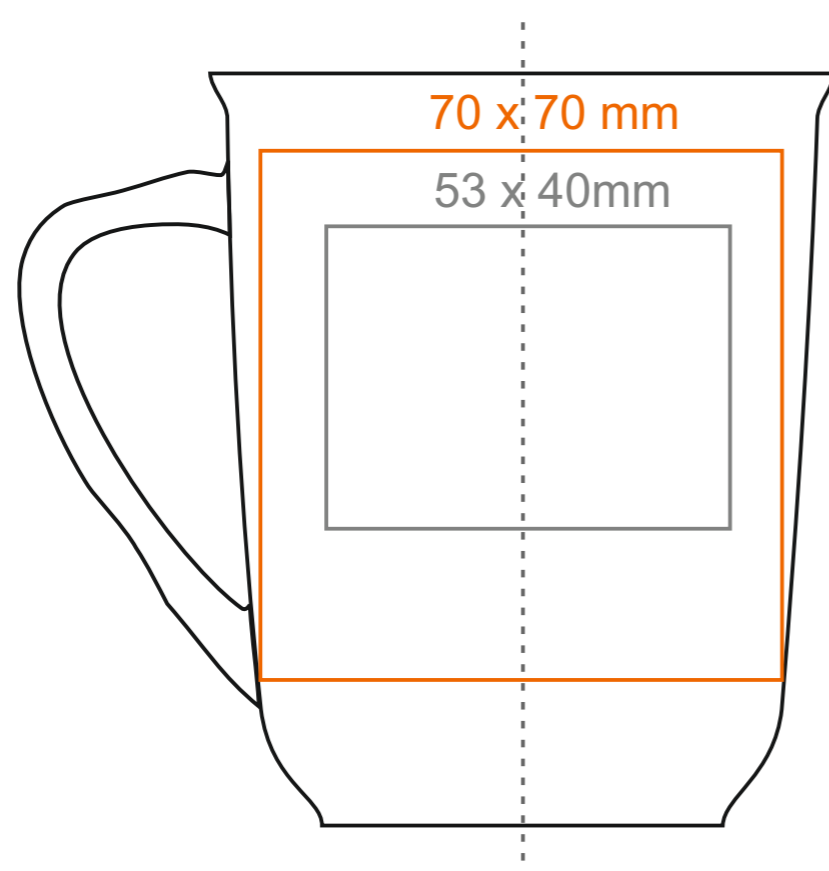

M_080 **Ergo**

280 ml / h: 100 mm / Ø 85 mm

Nadruk na uchu	- 20 x 10 mm
Nadruk wewnątrz na ściance	- 50 x 20 mm
Nadruk wewnątrz na dnie	- Ø 40 mm
Nadruk od spodu	- Ø 40 mm

*W przypadku projektów dla kalkomanii wybiegających poza standardową powierzchnię nadruku prosimy o kontakt z działem handlowym.