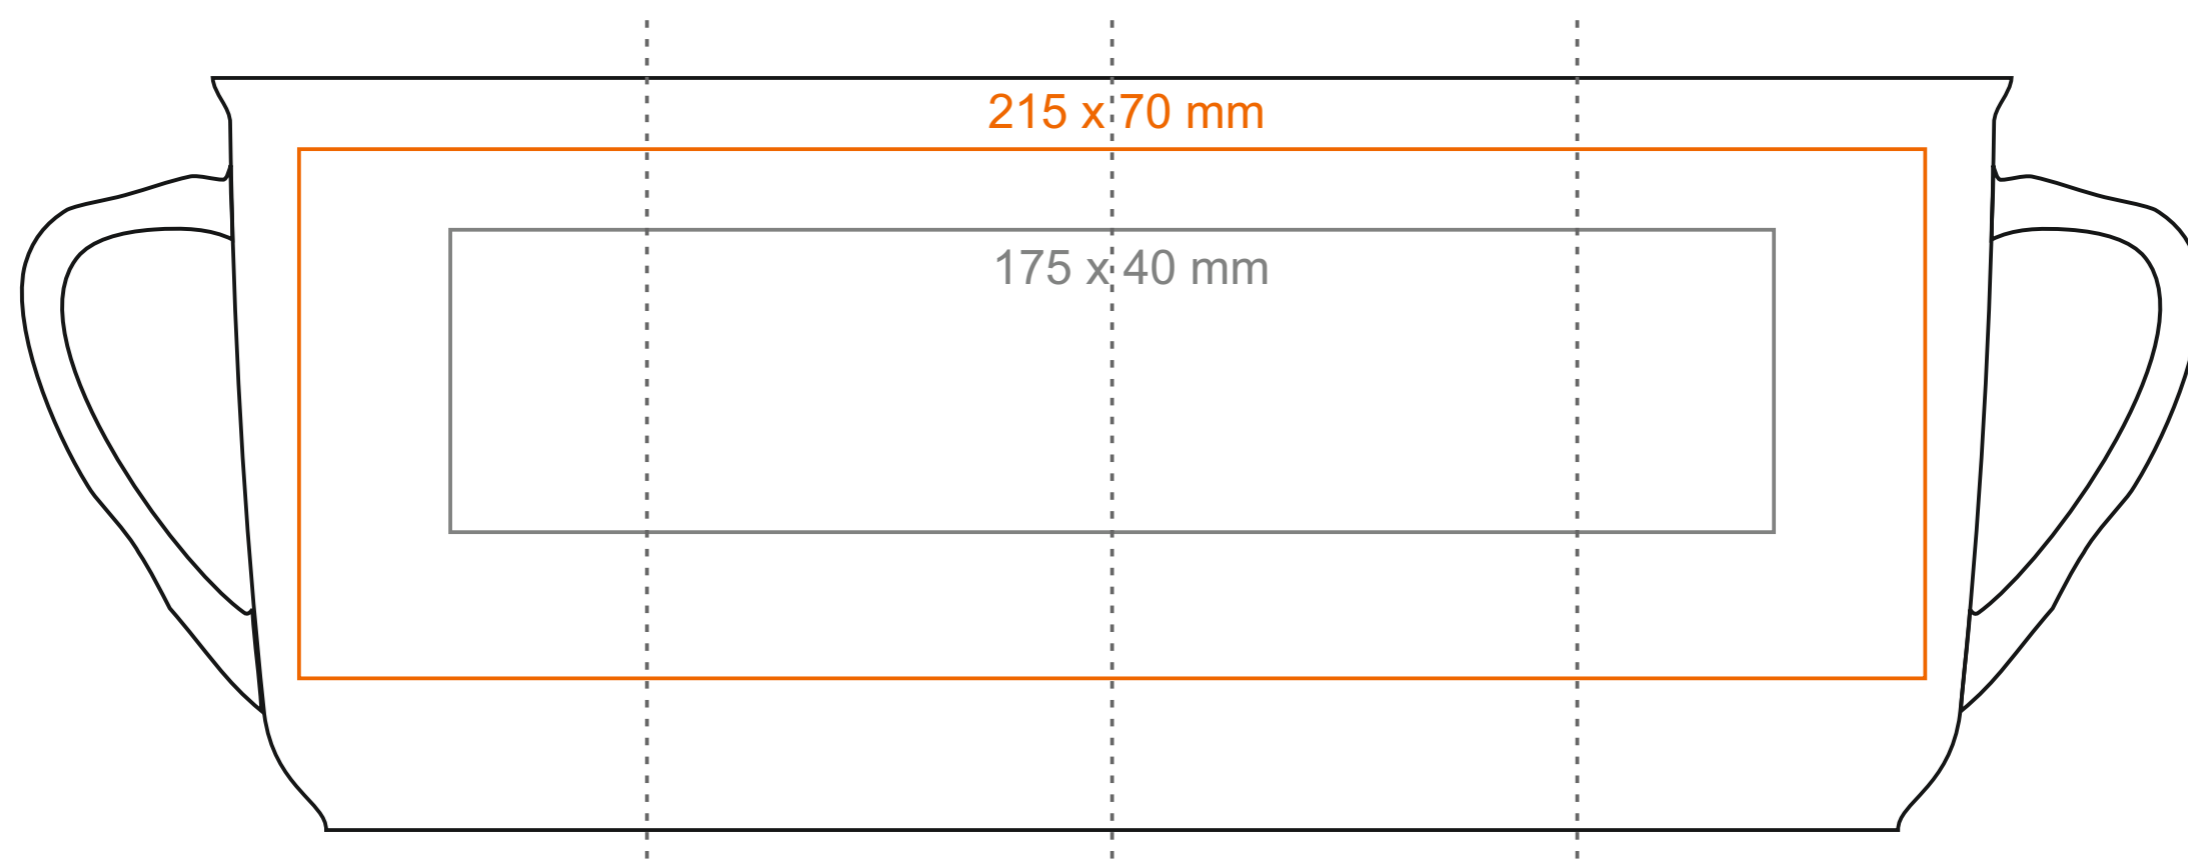

M_080 **Ergo**

280 ml / h: 100 mm / Ø 85 mm

Nadruk na uchu	- 20 x 10 mm
Nadruk wewnątrz na ściance	- 50 x 20 mm
Nadruk wewnątrz na dnie	- Ø 40 mm
Nadruk od spodu	- Ø 40 mm

*W przypadku projektów dla kalkomanii wybiegających poza standardową powierzchnię nadruku prosimy o kontakt z działem handlowym.